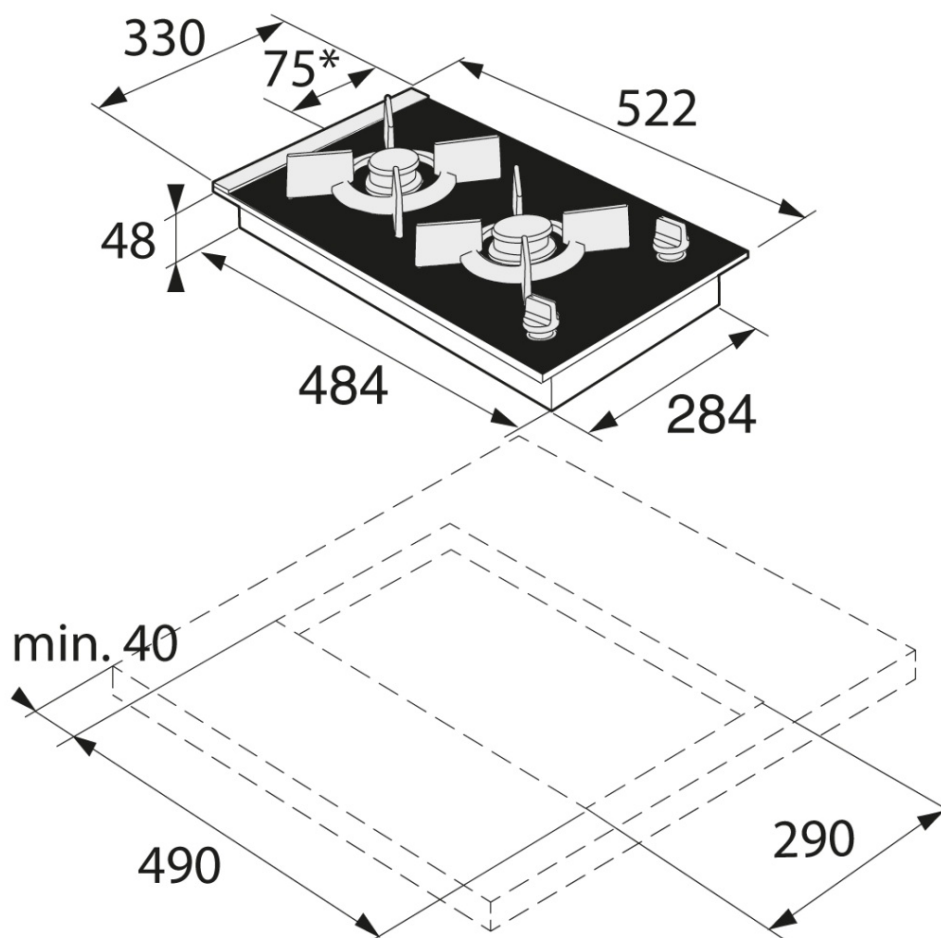

### Design e integrazione

- Posizione dell'ingresso del gas: posteriore, centrale
- Posizione del cavo: posteriore, destra
- Dimensione nicchia: 4,8 x 29 x 49 cm
- Sistema di bruciatori: A+ Hybrid

### Dimensioni

- Dimensioni prodotto (HxLxP): 4,8 x 33 x 52,2 cm
- Lunghezza del cavo di alimentazione elettrica: 1,5 m
- Peso netto: 8 kg

### Informazioni logistiche

- Dimensioni prodotto imballato: 22 x 46 x 59 cm
- Peso lordo: 9,2 kg
- Codice prodotto: 735376
- Codice EAN: 3838782387203

- \* Gas connection
- \* Connexion au gaz
- \* Connessione gas
- \* Подключение газа