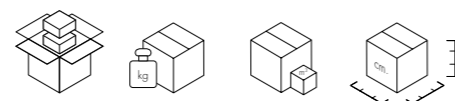

9105

1

3.7

0.129

53X53X46