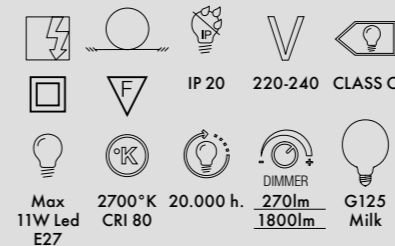

Prodotto in materiale riciclato

JJ20

Pack da 1 lampadina E27 11W G125 MILK Led incluso
Non acquistabile separatamente

9105

kg
2.7

MATERIALE

PMMA riciclato colorato in massa

Prodotto in materiale riciclato

JJ20

Pack da 1 lampadina E27 11W G125 MILK Led incluso
Non acquistabile separatamente

La sorgente luminosa può essere sostituita con sorgente analoga rispettando i dati indicati nell'etichetta dati targa. Si consiglia di utilizzare una sorgente luminosa con temperatura colore 2700 K.